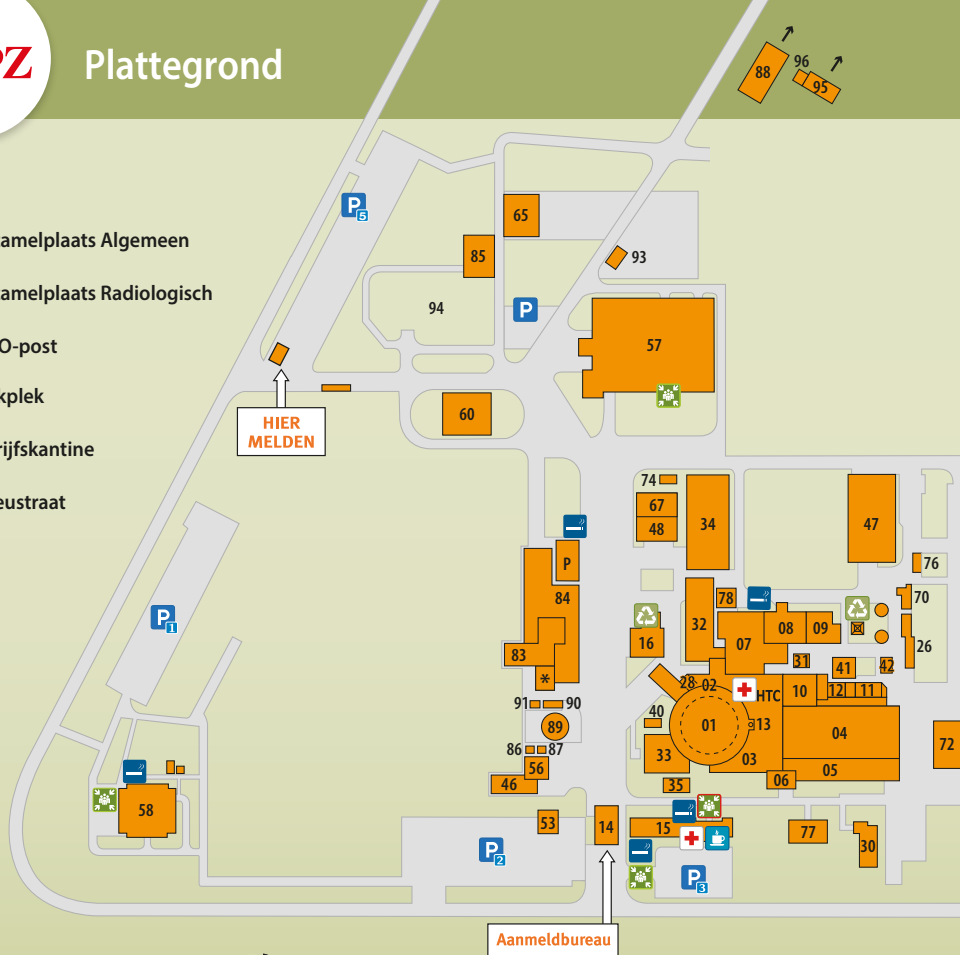

Brand

Afwisselende hoge/lage toon

Voor gebied waar het alarm gaat:

- Direct werk stoppen!
- Werkvergunningen vervallen!

Vluchten

Huiltoon

- **Gecontroleerd gebied:** **naar nucleaire verzamelplaats gebouw 15.** Niet omkleden. Gebruik vluchtmasker.
- **Overigen: Direct naar de verzamelplaats.**

Einde alarm

Aanhoudende lage toon

Voor gehele terrein:

- Werkvergunningen opnieuw aanbieden om werkzaamheden te hervatten in getroffen gebied.

Op maandag worden om 11.30 uur de alarmsignalen getest.

Bij alarm GEEN liften gebruiken!

- Verzamelplaats Algemeen
- Verzamelplaats Radiologisch
- EHBO-post
- Rookplek
- Bedrijfskantine
- Milieustraat

Melden van ongevallen en gevaarlijke situaties

Bij een ongeval, brand of acute gevaarlijke situatie: toestel 6333